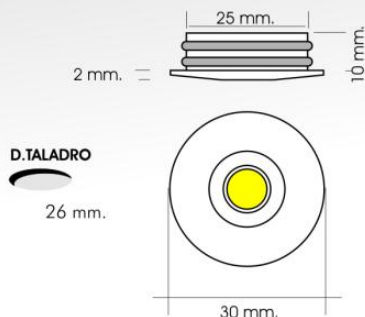

## ARO EMPOTRABLE LED 1W

Ref. **LD203**

Empotrable plano de pequeño diámetro. Incorpora un led de potencia de 1,2w. Ángulo de emisión 110°. Fabricado en metal y acabado en cromo brillo pulido y cromo mate.

### APLICACIONES

Por su reducida altura, es idóneo para su ubicación en estantes, vitrinas cerradas, y espacios donde el tamaño es un factor clave. Iluminación de objetos o espacios situados a corta distancia de la fuente de luz. No emite temperatura ni U.V. Apto para la iluminación continuada de joyería, obras de arte, tejidos y materiales delicados.

## Ref. LD203s

Accesorio para colocación en superficie del modelo LD203.  
Fabricado en aluminio, se coloca mediante dos tornillos.

REF.DE PEDIDO: MODELO+LED+ACABADO

Ejemplo: LD203-BF-CM

MODELO	COLOR LED	ÓPTICA	ACABADO	ALIMENTACIÓN	mA.	v.	w.
LD203	BLANCO FRÍO	110°	CB CROMO BRILLO	Alimentador externo estabilizado a 350mA.	350 mA		1,2W
	BLANCO CÁLIDO		CM CROMO MATE ESPECIAL				